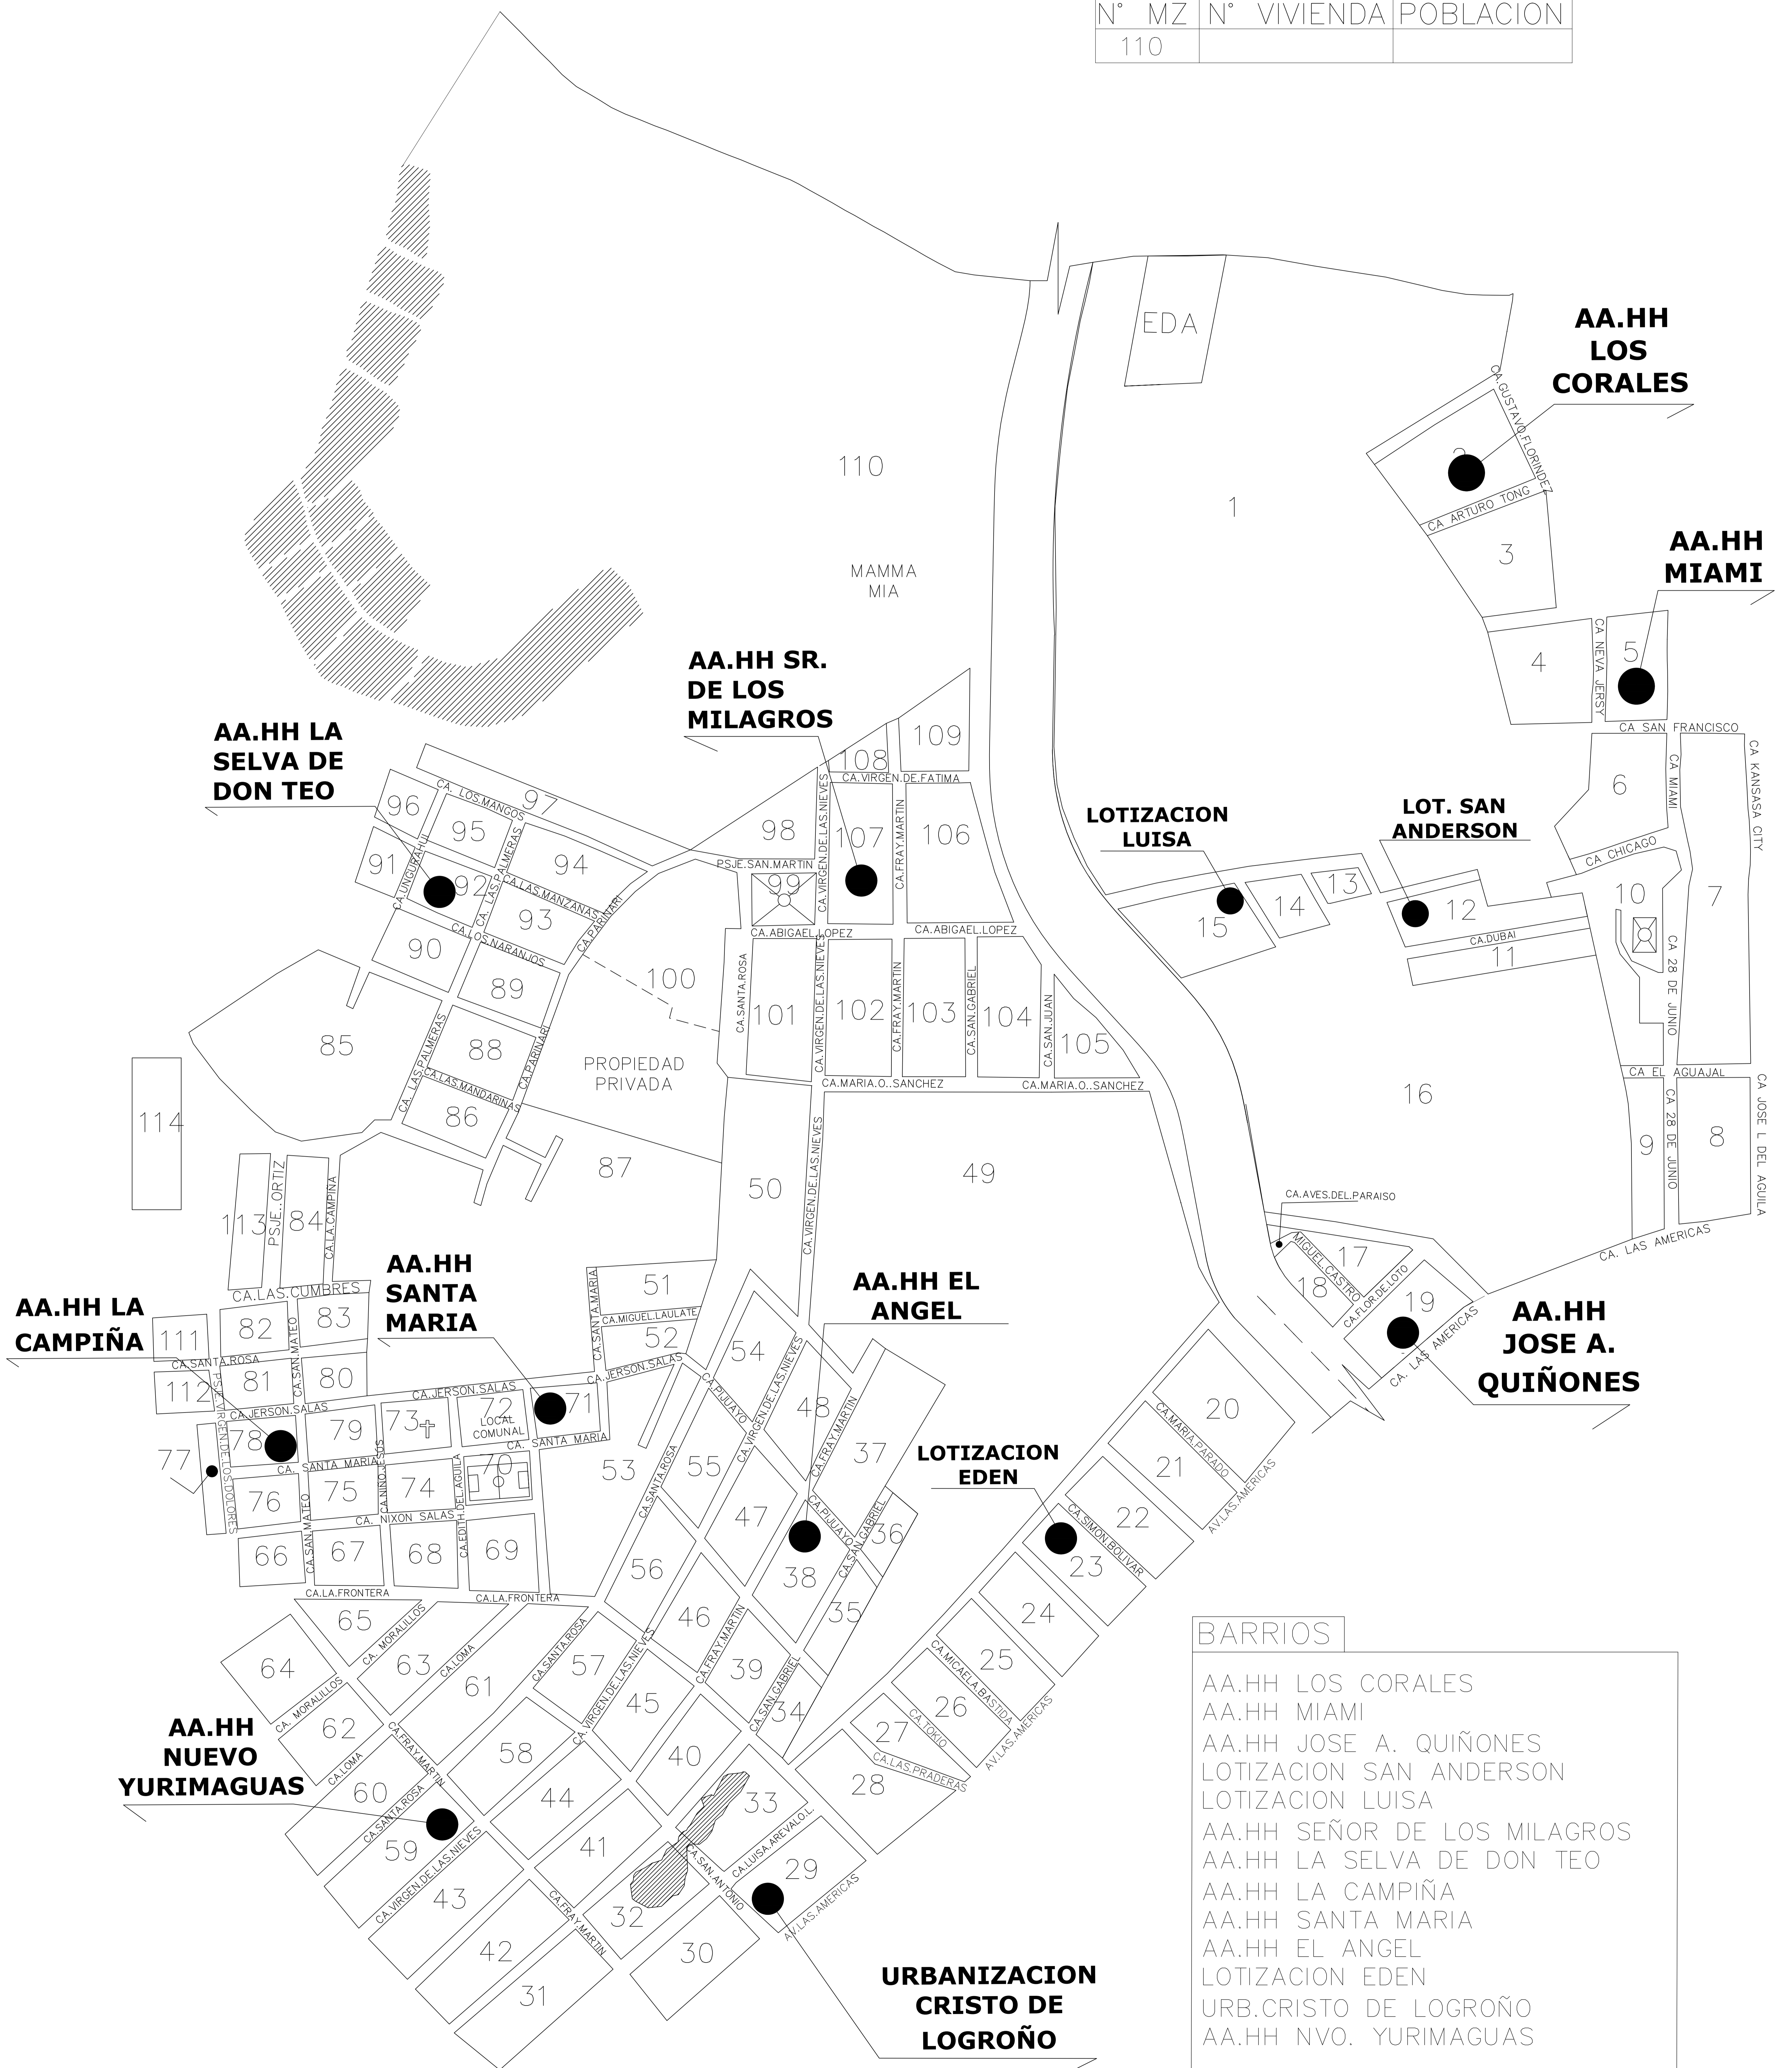

ZONA 13

| N° MZ | N° VIVIENDA | POBLACION |
|-------|-------------|-----------|
| 110 | | |

| BARRIOS |
|-----------------------------|
| AA.HH LOS CORALES |
| AA.HH MIAMI |
| AA.HH JOSE A. QUIÑONES |
| LOTIZACION SAN ANDERSON |
| LOTIZACION LUISA |
| AA.HH SEÑOR DE LOS MILAGROS |
| AA.HH LA SELVA DE DON TEO |
| AA.HH LA CAMPIÑA |
| AA.HH SANTA MARIA |
| AA.HH EL ANGEL |
| LOTIZACION EDEN |
| URB.CRISTO DE LOGROÑO |
| AA.HH NVO. YURIMAGUAS |