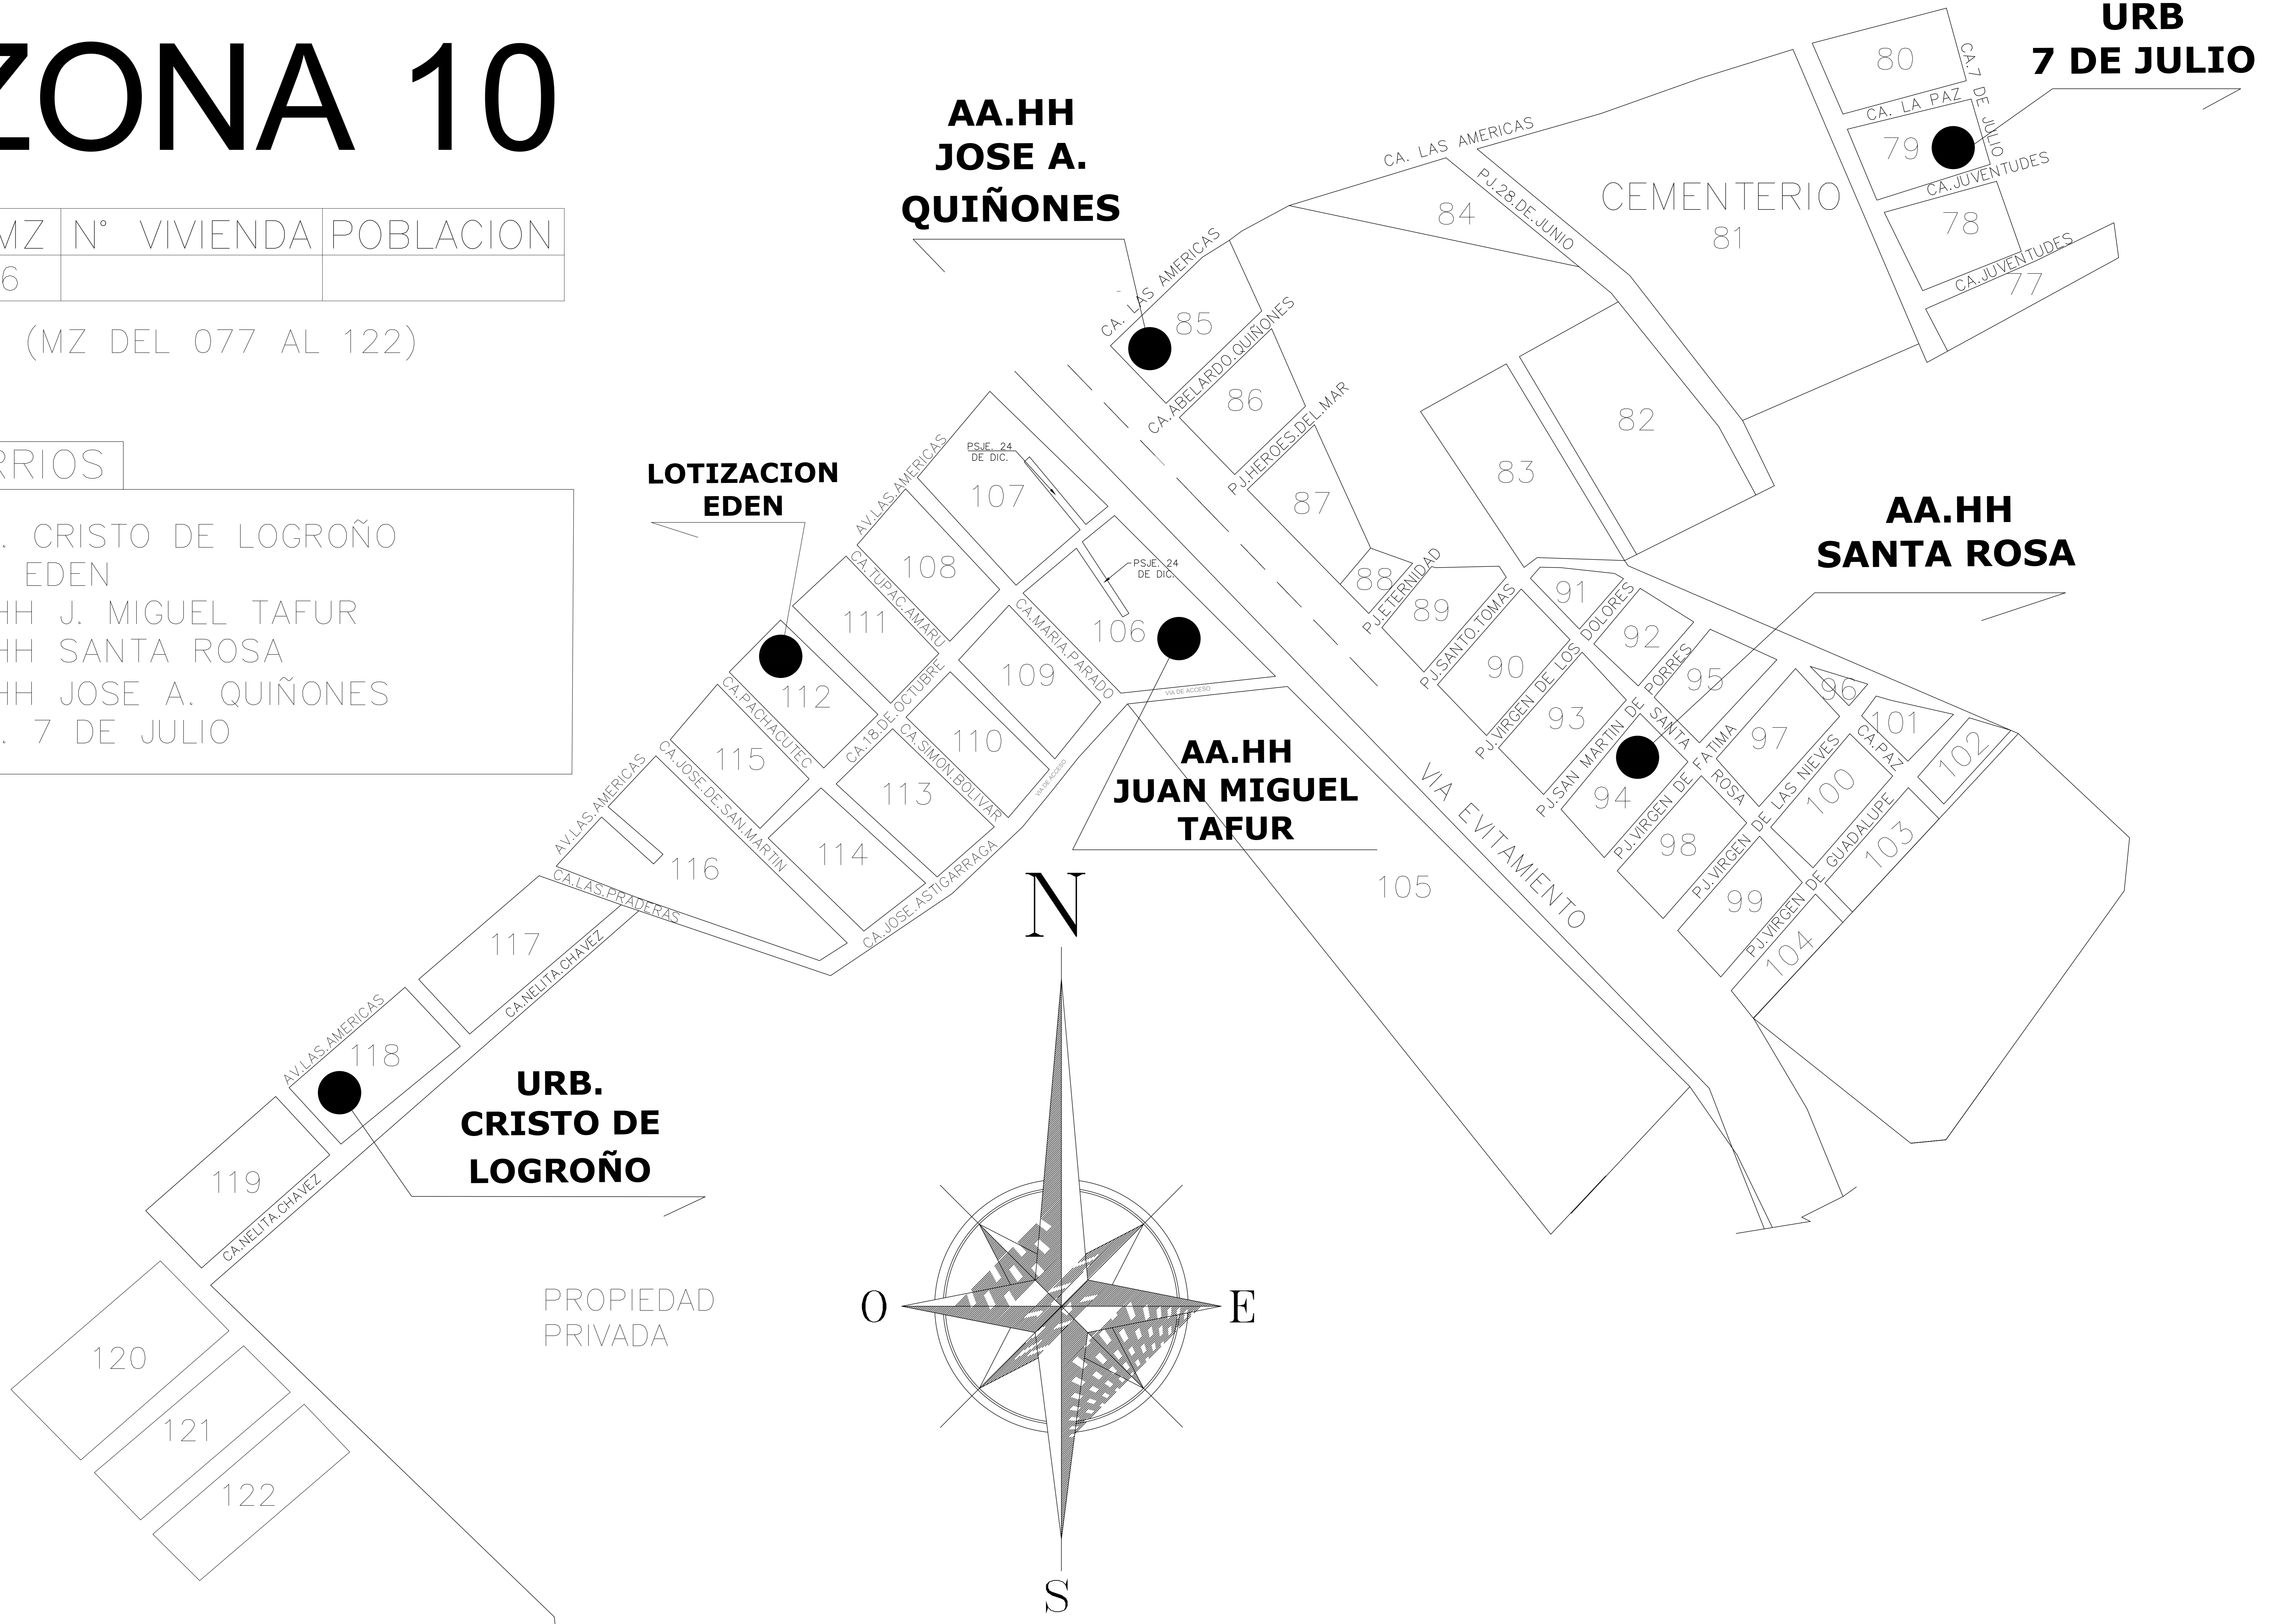

ZONA 10

N° MZ	N° VIVIENDA	POBLACION
046		

(MZ DEL 077 AL 122)

BARRIOS

URB. CRISTO DE LOGROÑO
 LOT. EDEN
 AA.HH J. MIGUEL TAFUR
 AA.HH SANTA ROSA
 AA.HH JOSE A. QUIÑONES
 URB. 7 DE JULIO

**AA.HH
JOSE A.
QUIÑONES**

**URB
7 DE JULIO**

**LOTIZACION
EDEN**

**AA.HH
SANTA ROSA**

**AA.HH
JUAN MIGUEL
TAFUR**

**URB.
CRISTO DE
LOGROÑO**

PROPIEDAD
PRIVADA