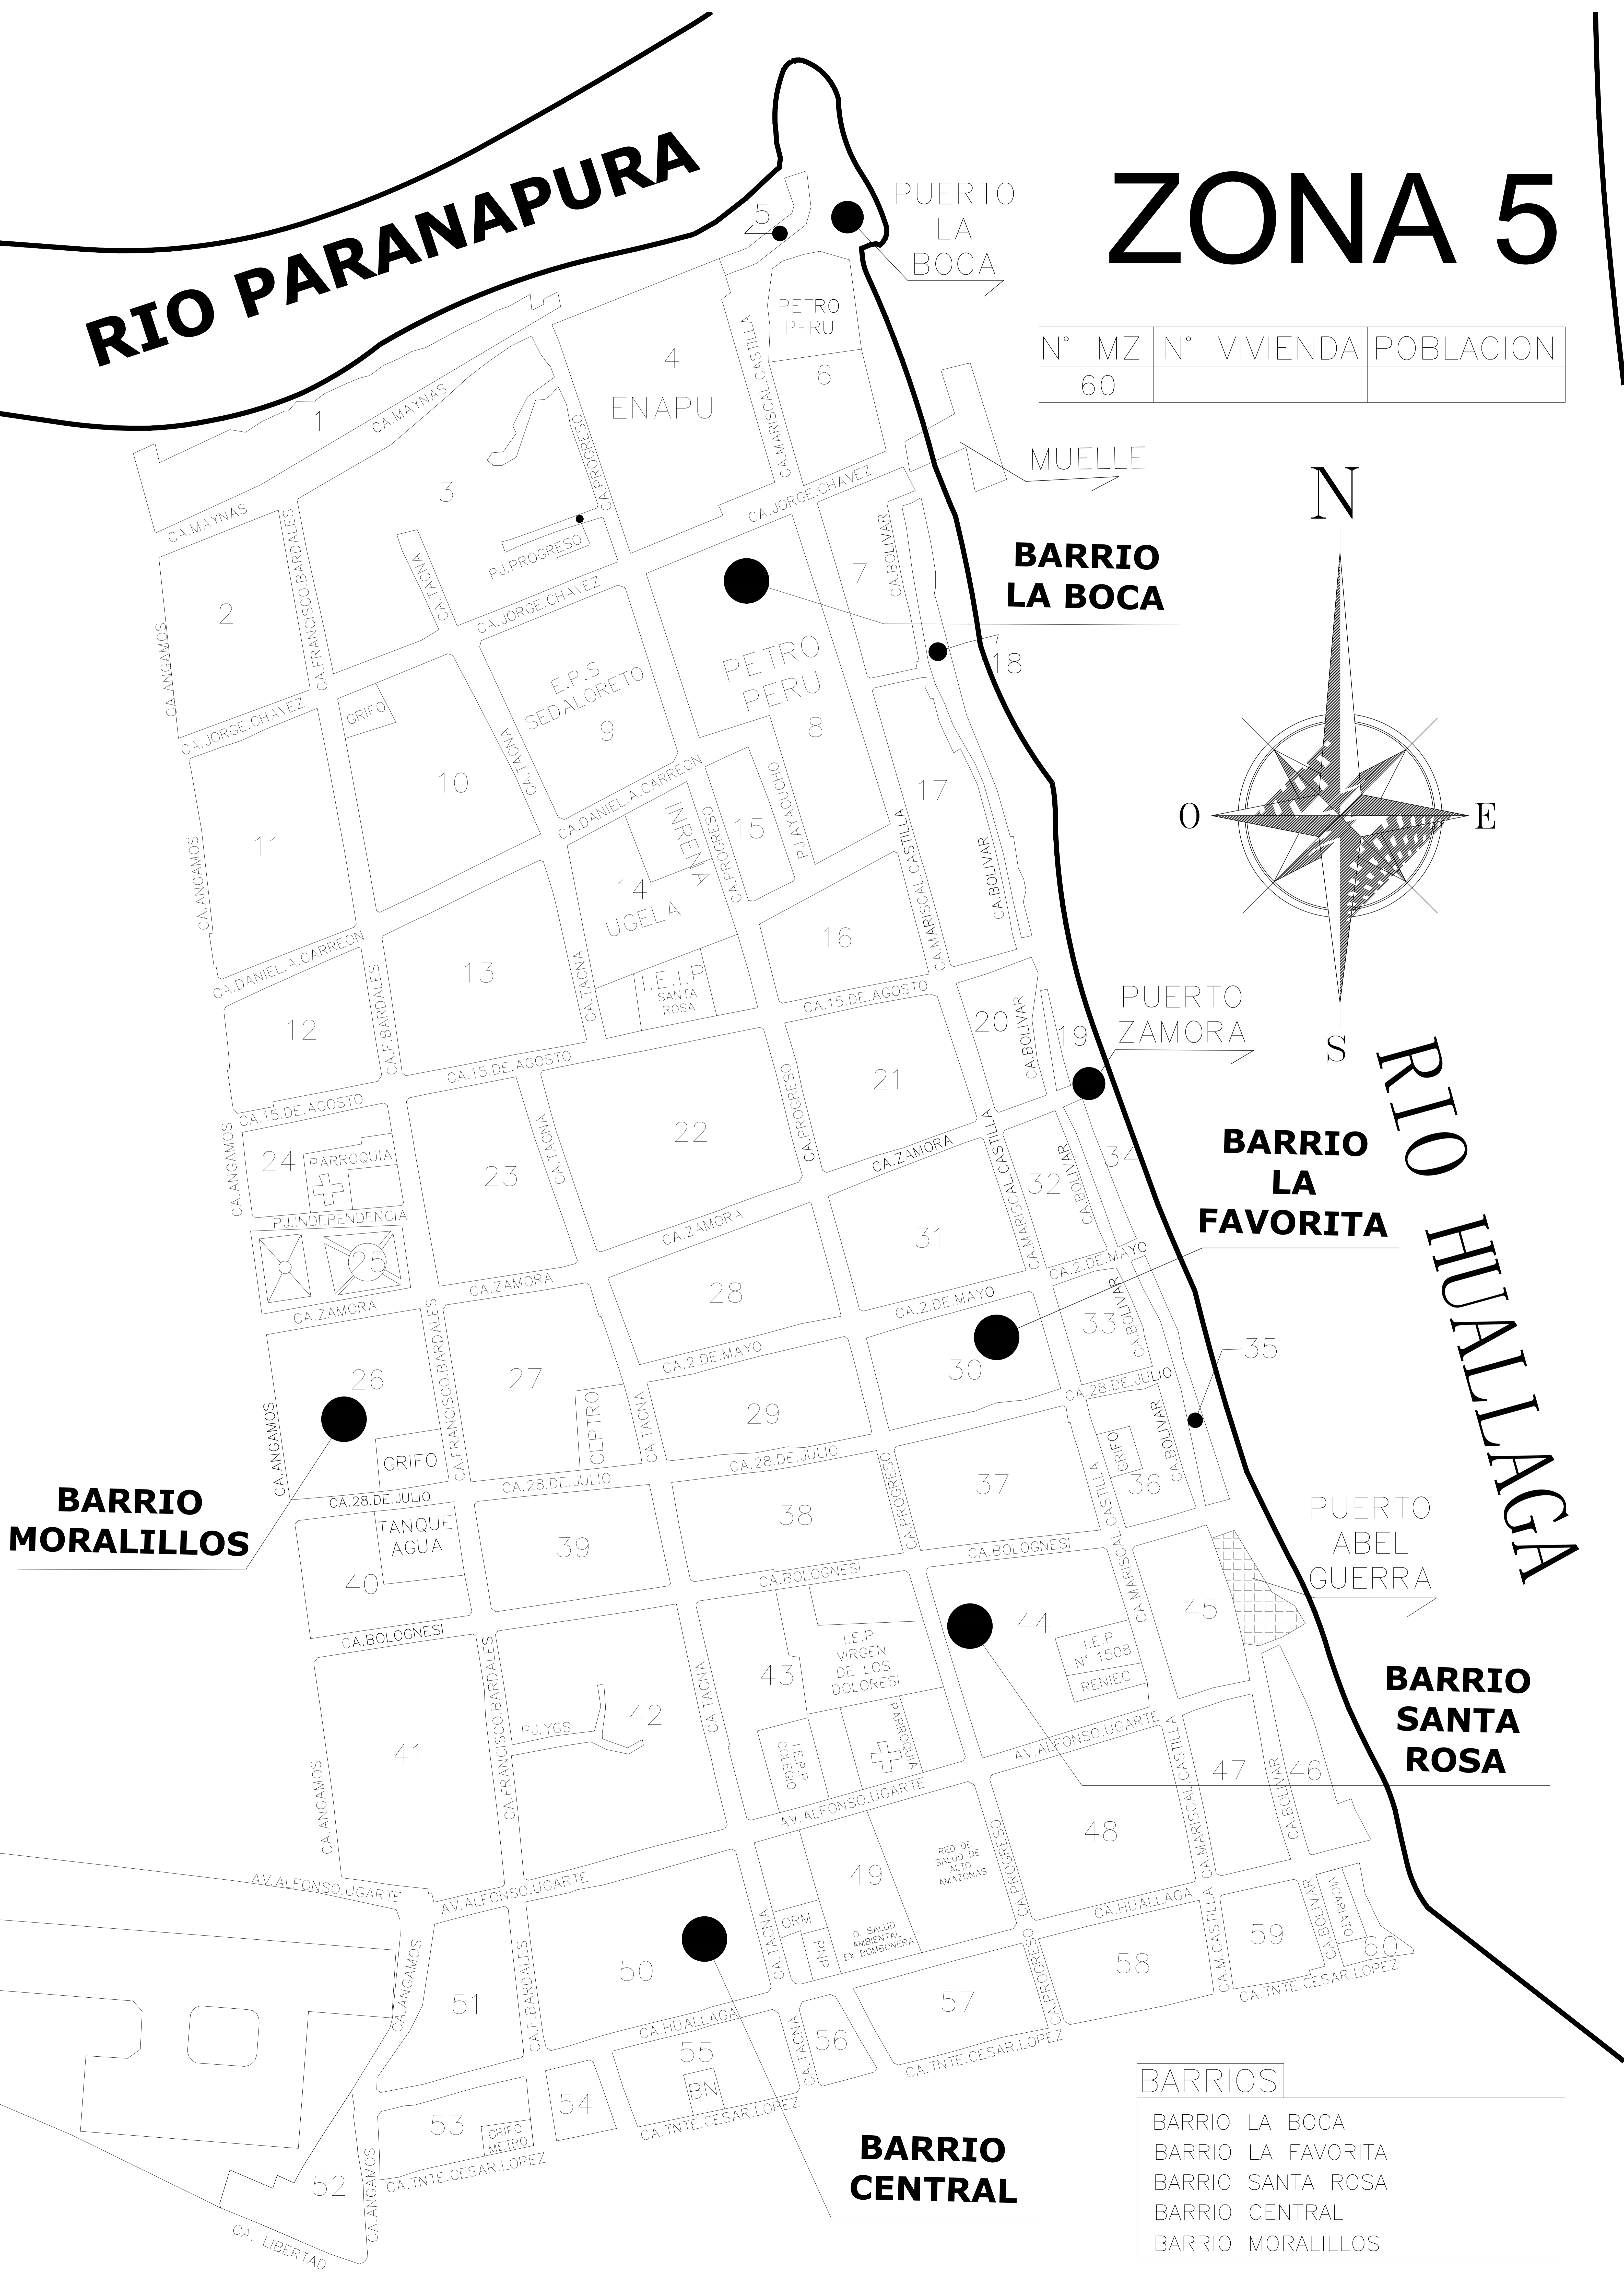

RIO PARANAPURA

ZONA 5

N° MZ	N° VIVIENDA	POBLACION
60		

PUERTO LA BOCA

BARRIO LA BOCA

PUERTO ZAMORA

BARRIO LA FAVORITA

RIO HUALLAGA

PUERTO ABEL GUERRA

BARRIO SANTA ROSA

BARRIO CENTRAL

BARRIO MORALILLOS

BARRIOS

- BARRIO LA BOCA
- BARRIO LA FAVORITA
- BARRIO SANTA ROSA
- BARRIO CENTRAL
- BARRIO MORALILLOS